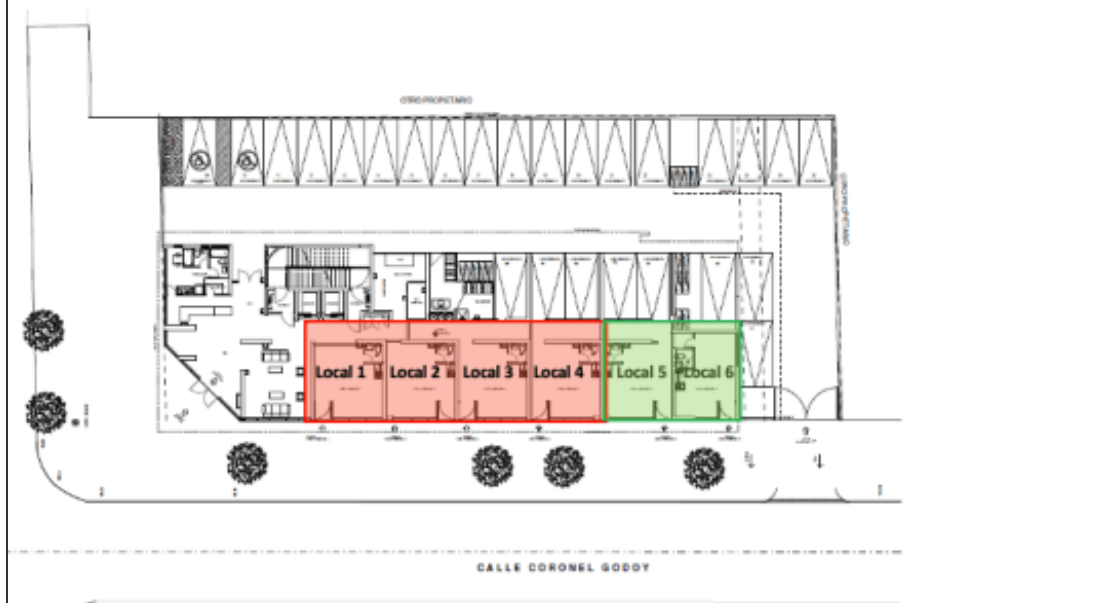

LOCAL COMERCIAL CORONEL GODOY ESQUINA ECUADOR

<https://www.espacio-inmobiliario.cl/ewi21>

Coronel Godoy 157,
Santiago, Estación
Central, Chile

Placa comercial ubicada en la calle Coronel Godoy 157, una excelente zona céntrica de Santiago y de muy fácil acceso. Se encuentra en el primer piso de una torre habitacional de 166 departamentos, con un flujo constante de personas. Ofrecemos un mes de gracia libre de renta. Disponibles: Local 3...

- 1 baño
- Arriendo
- Local comercial

FICHA LOCAL

ID de propiedad: 2036

Tipo: Arriendo

Comuna: Estación Central

Superficie: 36 m²

Publicación actualizada: 2024-04-02

21:03:44

Estado: Disponible

Baños: 1

Superficie: 36 m²

PLANOS

Planos 1

Locales Comerciales

Plano 2