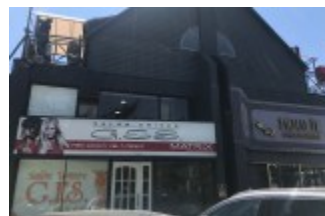

LOCAL COMERCIAL JOSÉ ALCALDE DELANO 10660 LOCAL 16 / 20,6 UF

<https://www.espacio-inmobiliario.cl/ewi21>

Avenida José Alcalde
Délano 10660,
Santiago, Lo
Barnechea, Chile

21

Excelente Local comercial en Boulevard La Dehesa.
Características del local: - Superficie 27 m2 - Canon de arriendo: 20,6 UF Disponible desde Agosto!!

• 27 m²

FICHA LOCAL

ID de propiedad: 2277

Comuna: Providencia

Superficie: 27 m²

Publicación actualizada: 2023-06-22
15:31:16

Superficie: 27 m²