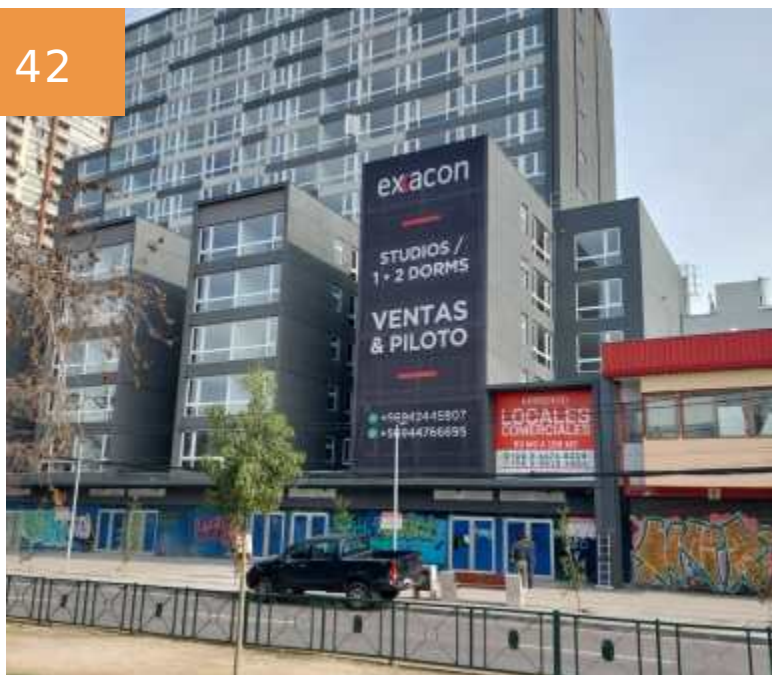

PLACA COMERCIAL EDIFICIO CASA BUSTAMANTE / BUSTAMANTE 1007

<https://www.espacio-inmobiliario.cl/ewi21>

Avenida General Bustamante 1007,
Ñuñoa, Chile

42

Placa comercial ubicada frente a parque Bustamante, cercano a emblemático barrio Italia, a pasos de L3 y L5 de metro, oferta de servicios en un sector urbano y consolidado de Ñuñoa. Casa Bustamante cuenta con 15 pisos, con tipologías Studios, 1 y 2 dormitorios con un diseño de vanguardia muy...

- 1 baño
- Arriendo
- Local comercial

FICHA LOCAL

ID de propiedad: 2354

Tipo: Arriendo

Comuna: Santiago

Superficie: 80 m²

Publicación actualizada: 2023-09-07
13:44:59

Estado: Disponible