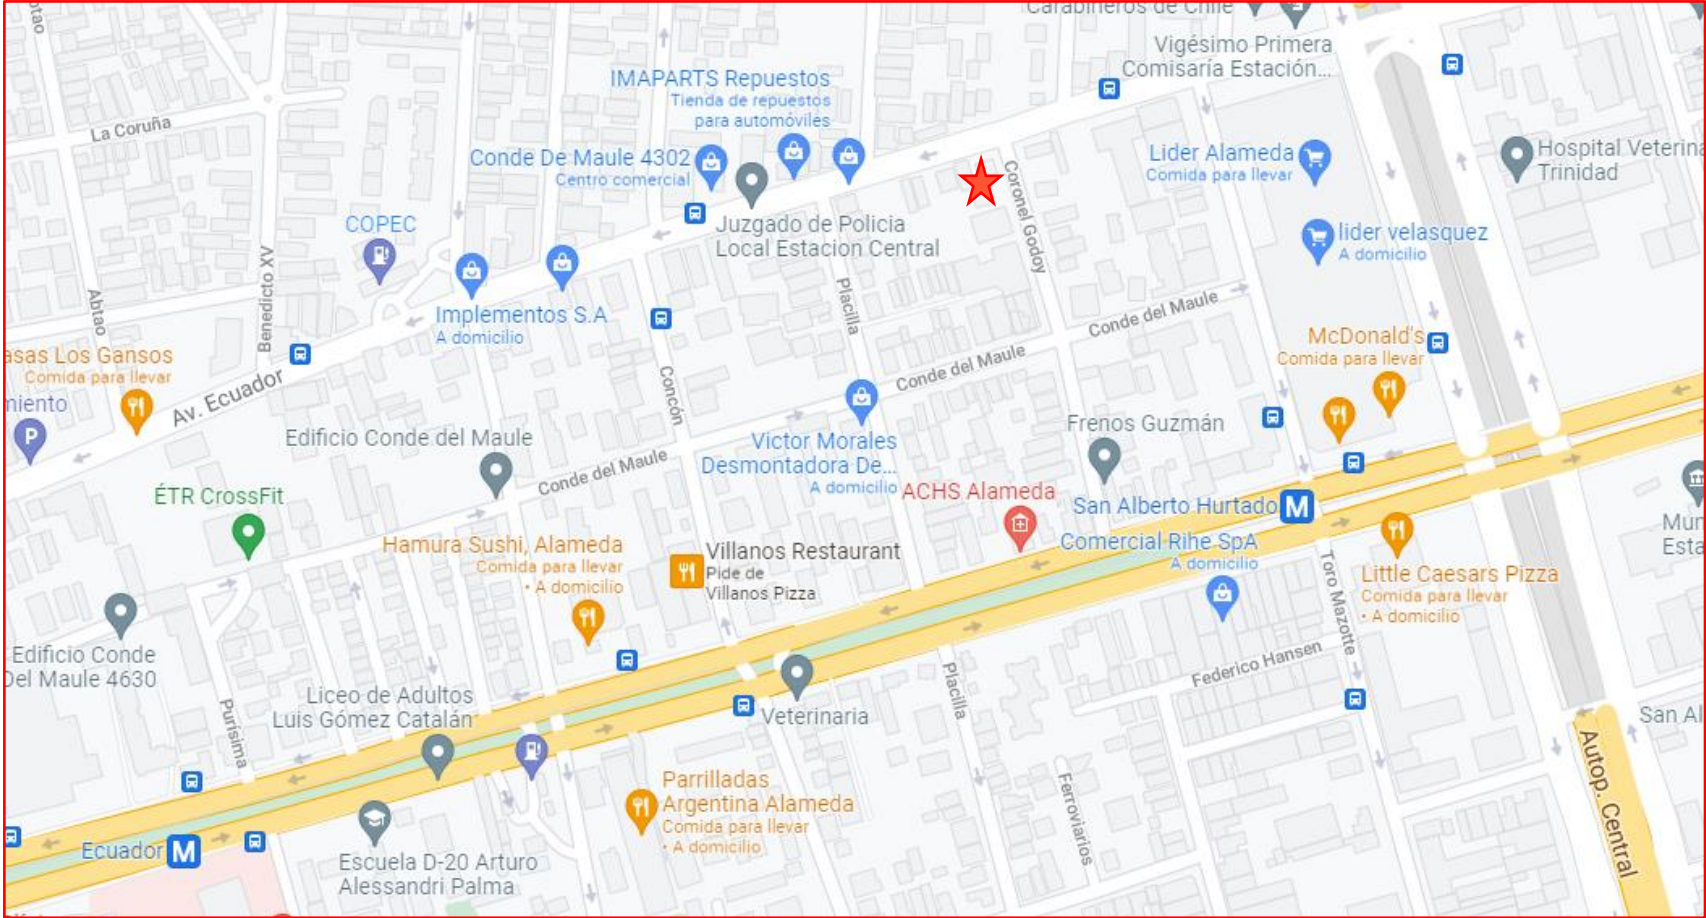

# Edificio Ecuador

Coronel Godoy 0157

1° Semestre 2022

# Ubicación

# Valores de Arriendo (UF+IVA)

(\*) Superficie aproximada

Dirección	Comuna	m2(*)	UF+IVA
Coronel Godoy 0157 Loc 1	Estación Central	30,0	30,0
Coronel Godoy 0157 Loc 2	Estación Central	30,0	30,0
Coronel Godoy 0157 Loc 3	Estación Central	30,0	30,0
Coronel Godoy 0157 Loc 4	Estación Central	30,0	30,0
Coronel Godoy 0157 Loc 5	Estación Central	30,0	30,0
Coronel Godoy 0157 Loc 6	Estación Central	30,0	30,0