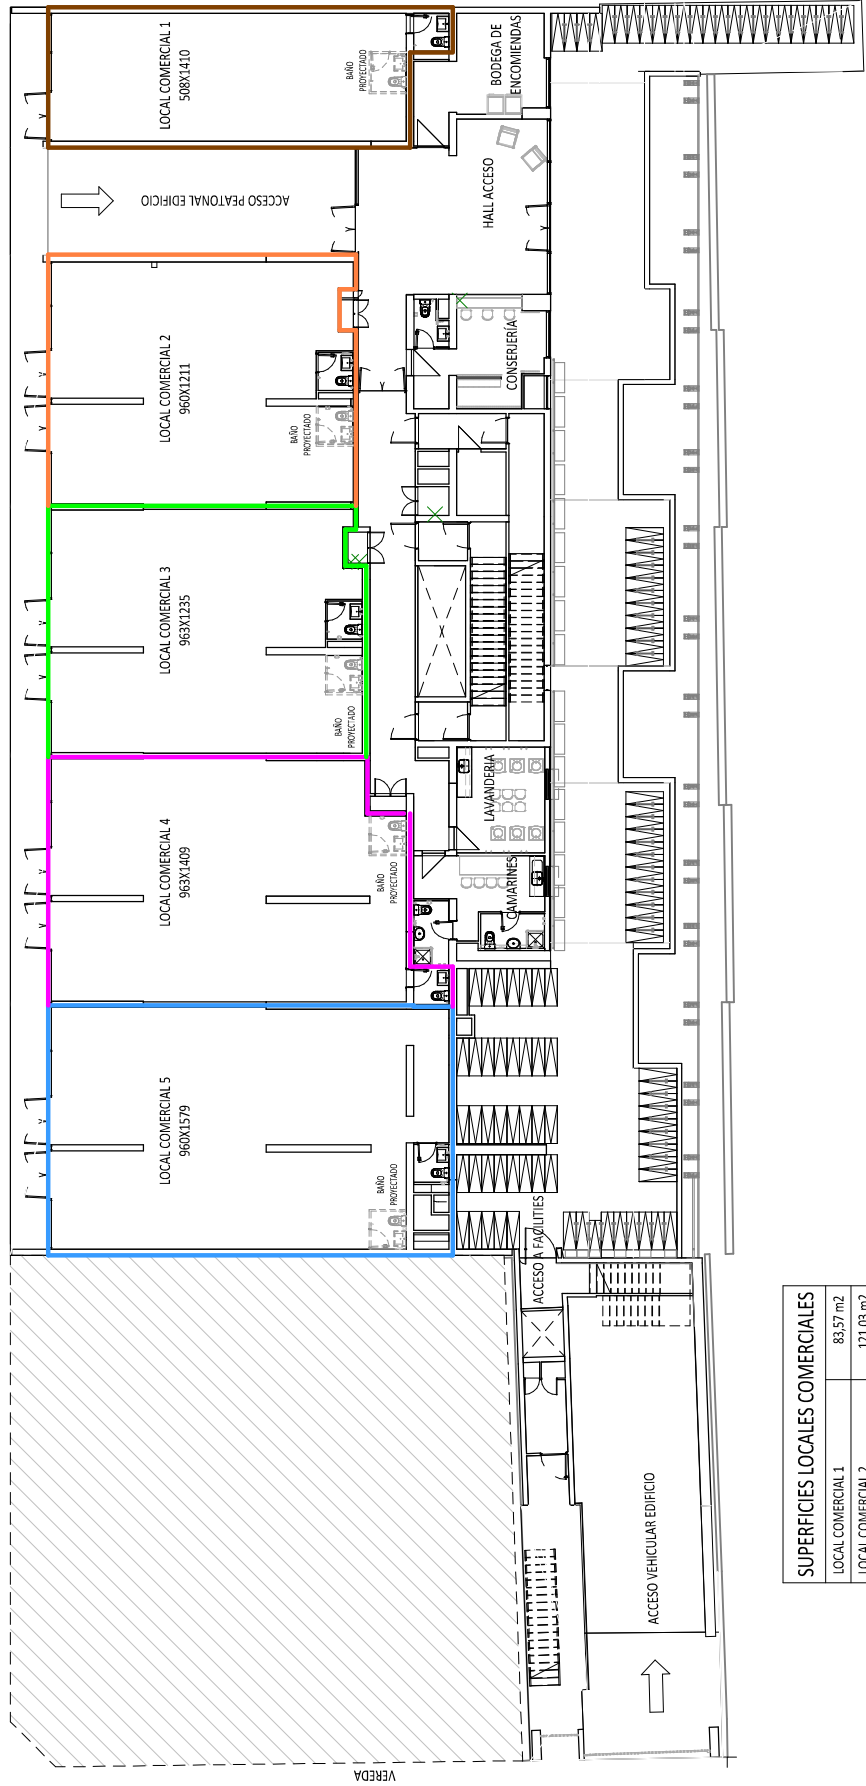

AV. GENERAL BUSTAMANTE

PEDRO DE OÑA

VEREDA

VEREDA

SUPERFICIES LOCALES COMERCIALES	
LOCAL COMERCIAL 1	83,57 m ²
LOCAL COMERCIAL 2	121,03 m ²
LOCAL COMERCIAL 3	123,25 m ²
LOCAL COMERCIAL 4	140,86 m ²
LOCAL COMERCIAL 5	158,47 m ²